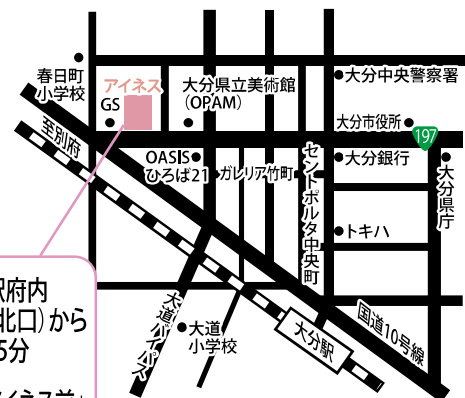

申込・お問い合わせ先

株式会社 東京リーガルマインド 福岡支社 有吉・中村・飯盛
〒810-0001 福岡県福岡市中央区天神4-4-11 天神ショッピング福岡8F
TEL 092-715-4383 (平日9:00~18:00) FAX 092-741-5609
E-mail: kyushu@lec-jp.com

主催：大分県
実施：株式会社 東京リーガルマインド

申込締切 6月10日(金)

申込方法：郵送・FAX・E-mail・ホームページのお申込フォームのいずれかの方法で「消費生活相談員国家資格取得支援オンライン講座参加希望」の旨と氏名、生年月日、住所、電話番号、応募動機等をご記入の上お申込みください。

Webサイトよりお申込みできます。

<https://public.lec-jp.com/shouhiSoudan-ooita/>

受講申込書

注意事項	・この講座を修了されても公的な資格を認定するものではありません。 ・受講後に消費生活相談員としての就業をお約束するものではありません。		
ふりがな		生年月日	昭和・平成 年 月 日
氏名		(満 歳)	
住所	〒		
電話番号	自宅( ) -	携帯	-
確認事項	[1] (独)国民生活センターが実施する2022年度「消費生活相談員国家資格試験」を受験できる。	はい	いいえ
	[2] 「消費生活相談員国家資格試験」合格後、「大分県消費生活相談員人材バンク」に登録可能である。	はい	いいえ
	[3] 学習経験があるので、直前講座のみの受講を希望する。	はい	いいえ
	※[1][2]は受講要件となっております。予めご了承ください。		
応募動機	※必ずご記入ください。※直前講座のみの受講を希望される方は、学習経験についてもご記入ください。		

※個人情報本講座の運営に関してのみ利用し、それ以外の目的では利用しません。

会場 大分県大分市東春日町1-1
大分県消費生活・男女共同参画プラザ《アイネス》

受講対象者 下記3条件を満たす方
①大分県内に在住で、2023年3月31日現在において18歳以上60歳以下の方。

※募集定員に満たない場合は、60歳を超える方も受講可とします。

②2022年度消費生活相談員国家資格試験を受験予定で試験の可否結果を提供できる方。

③2022年度消費生活相談員国家資格試験合格後、「大分県消費生活相談員人材バンク」に登録可能な方。

募集定員 20人(応募者多数の場合は選考)
申込方法 上記記載

申込締切 2022年6月10日(金)

選考結果 お申し込みいただいた方全員に郵送で通知させていただきます。なお、いただいた書類は返却しませんのでご了承ください。

JR大分駅府内中央口(北口)から徒歩約15分

「高砂町アイネス前」バス停目の前(大分交通)

アイネスが休館日等の場合は別会場での開催となります。